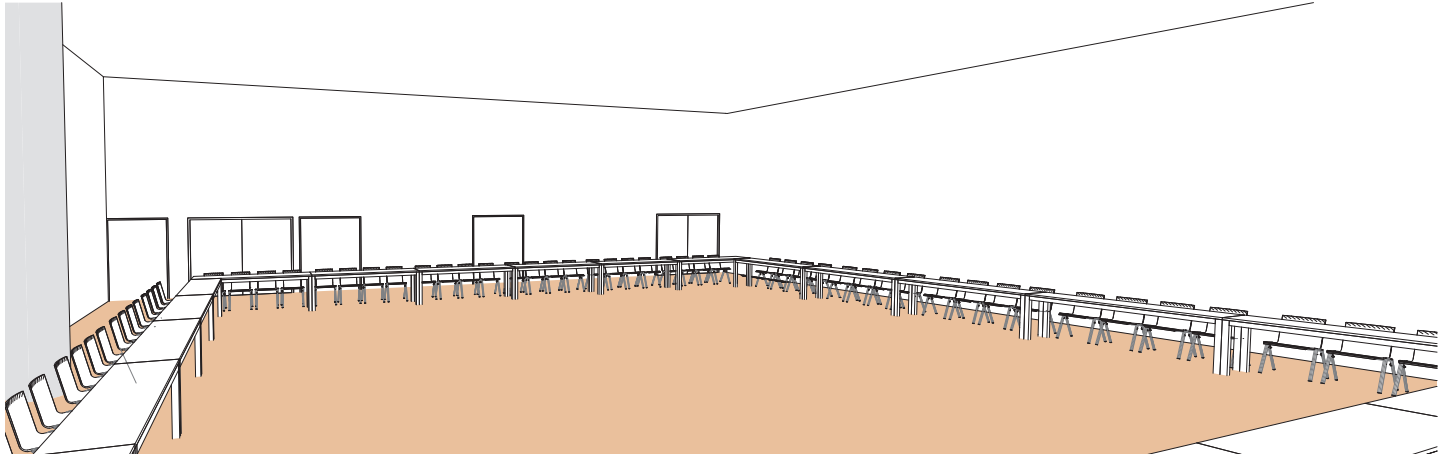

Salle
Room
Raum

X

Style board room

Boardroom style - Sitzungssaal-stil

DIMENSIONS	SUPERFICIE AREA	HAUTEUR UTILISABLE USABLE HEIGHT	NOMBRE DE TABLES NUMBER OF TABLES	NOMBRE DE PLACES NUMBER OF SEATS
18.98 x 18.89 (m)	356m ² / 3'832pi ²	4.50 (m)	22 (2.50 x 0.60(m))	88

Plan: 1/200^e