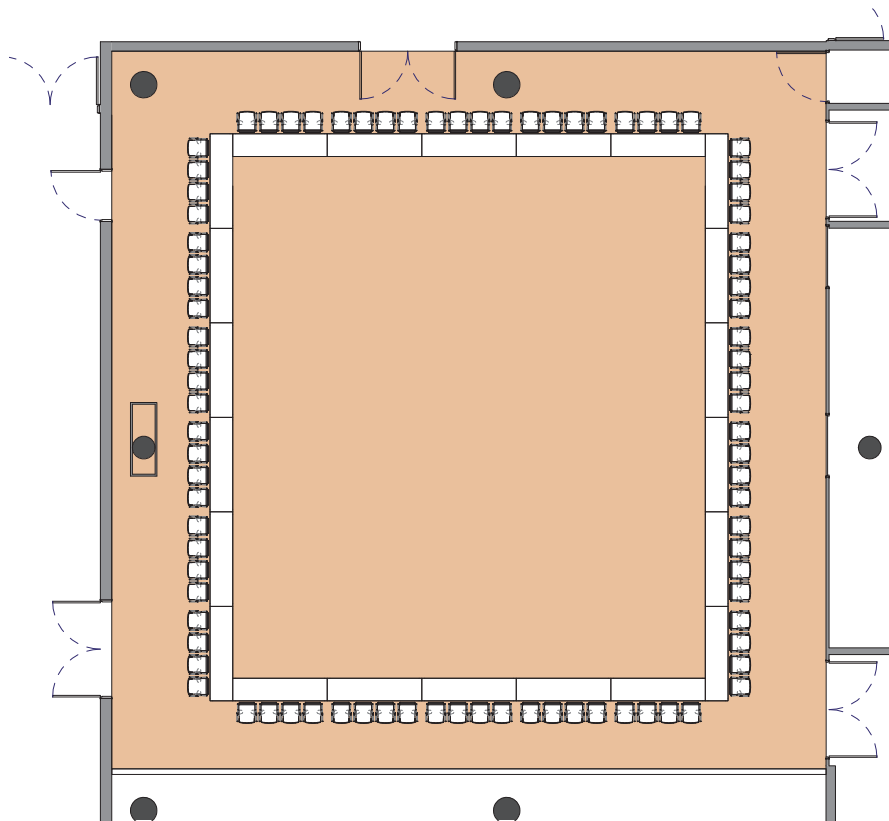

Salle
Room
Raum

X

Style board room

Boardroom style - Sitzungssaal-stil

DIMENSIONS	SUPERFICIE AREA	HAUTEUR UTILISABLE USABLE HEIGHT	NOMBRE DE TABLES NUMBER OF TABLES	NOMBRE DE PLACES NUMBER OF SEATS
18.98 x 18.89 (m)	356m ² / 3'832pi ²	4.50 (m)	22 (2.50 x 0.60(m))	88

Plan: 1/200^e