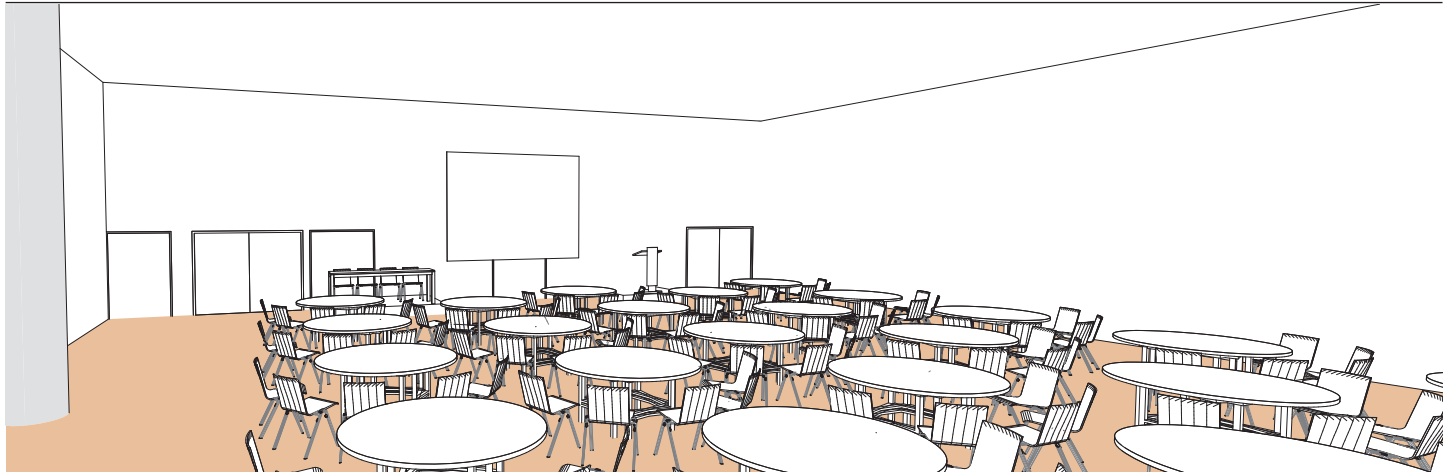

Salle  
Room  
Raum

X

Style cabaret

*Cabaret style - Kabarettstil*

DIMENSIONS	SUPERFICIE AREA	HAUTEUR UTILISABLE USABLE HEIGHT	NOMBRE DE TABLES NUMBER OF TABLES	NOMBRE DE PLACES NUMBER OF PLACES
18.98 x 18.89 (m)	356m <sup>2</sup> / 3'832pi <sup>2</sup>	4.50 (m)	23(1.70(m))	115

Plan: 1/200°

Plan: 1/200°