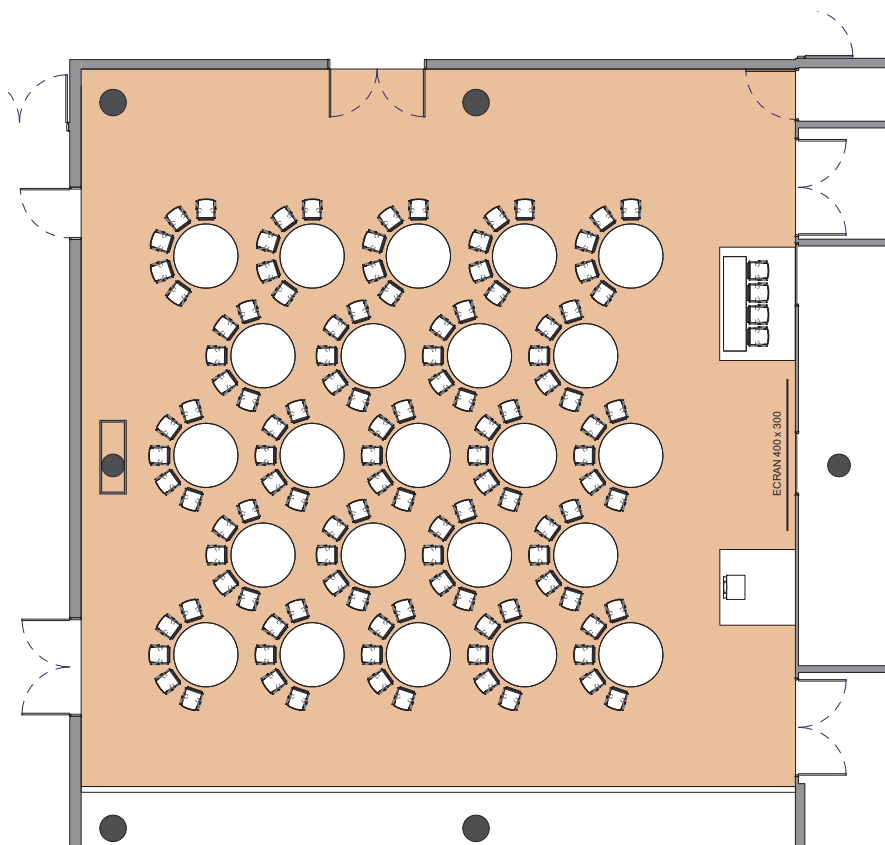

Salle  
Room  
Raum

X

Style cabaret

*Cabaret style - Kabarettstil*

DIMENSIONS	SUPERFICIE AREA	HAUTEUR UTILISABLE USABLE HEIGHT	NOMBRE DE TABLES NUMBER OF TABLES	NOMBRE DE PLACES NUMBER OF PLACES
18.98 x 18.89 (m)	356m <sup>2</sup> / 3'832pi <sup>2</sup>	4.50 (m)	23(1.70(m))	115

Plan: 1/200°

Plan: 1/200°