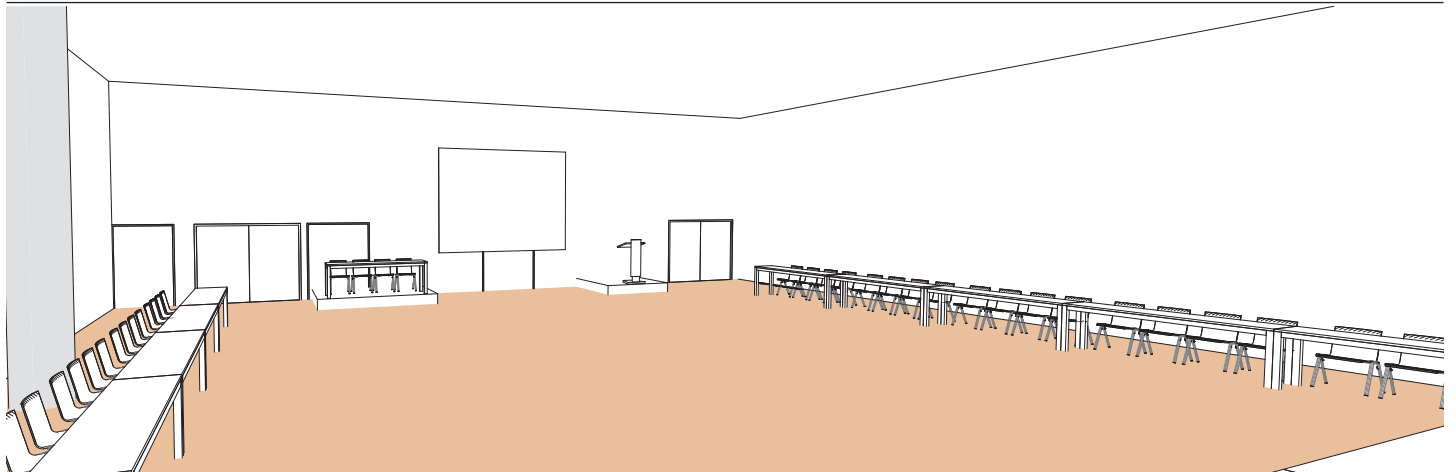

Salle
Room
Raum

X

Style U

U-shape style - U stil

DIMENSIONS	SUPERFICIE AREA	HAUTEUR UTILISABLE USABLE HEIGHT	NOMBRE DE TABLES NUMBER OF TABLES	NOMBRE DE PLACES NUMBER OF SEATS
18.98 x 18.89 (m)	356m ² / 3'832pi ²	4.50 (m)	16 (2.50 x 0.60(m))	64

Plan: 1/200^e