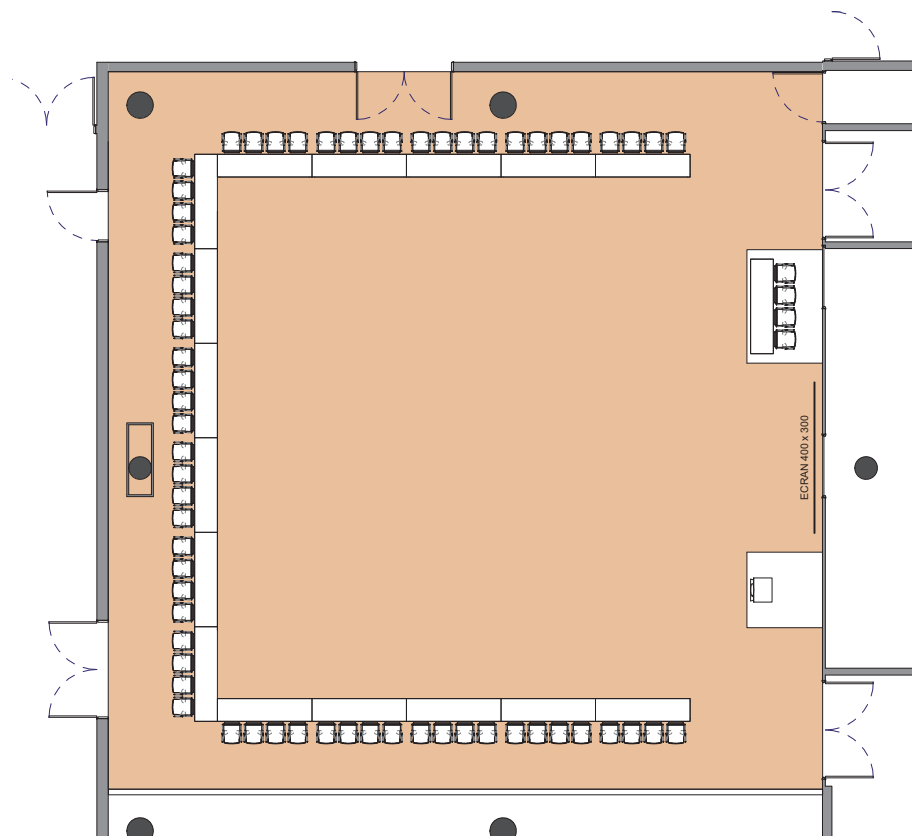

Salle
Room
Raum

X

Style U

U-shape style - U stil

DIMENSIONS	SUPERFICIE AREA	HAUTEUR UTILISABLE USABLE HEIGHT	NOMBRE DE TABLES NUMBER OF TABLES	NOMBRE DE PLACES NUMBER OF SEATS
18.98 x 18.89 (m)	356m ² / 3'832pi ²	4.50 (m)	16 (2.50 x 0.60(m))	64

Plan: 1/200^e